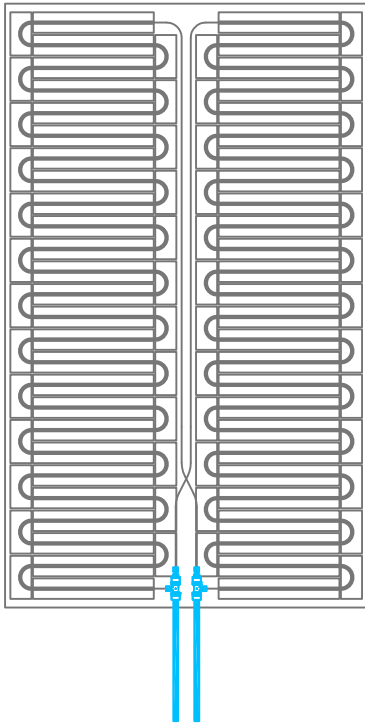

# RAYGEX PRESS ALU7 serie 200

200x120 cm  
codice RYXP7A200

100x120 cm  
codice RYXP7A100

60x200 cm  
codice RYXP7A60

60x100 cm  
codice RYXP7A61

## VERSIONE CON APPOSITI SPAZI PER L'INSERIMENTO DI CORPI ILLUMINANTI

200x120 cm  
codice RYXP7A200L

100x120 cm  
codice RYXP7A100L

60x200 cm  
codice RYXP7A60L