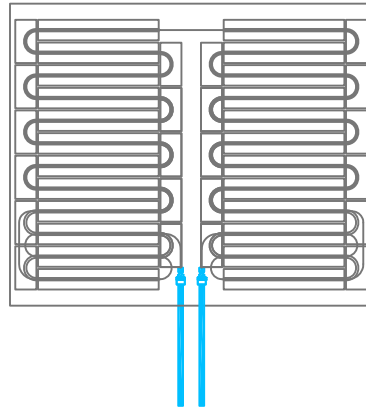

# RAYGEX PRESS ALU7 serie 200

200x120 cm  
codice RYXP7A200

100x120 cm  
codice RYXP7A100

60x200 cm  
codice RYXP7A60

60x100 cm  
codice RYXP7A61

## VERSIONE CON APPOSITI SPAZI PER L'INSERIMENTO DI CORPI ILLUMINANTI

200x120 cm  
codice RYXP7A200L

100x120 cm  
codice RYXP7A100L

60x200 cm  
codice RYXP7A60L