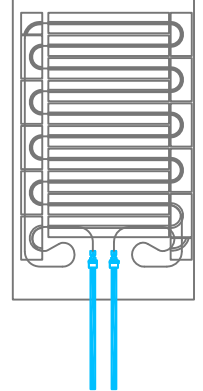

# RAYGEX PRESS ALU7 serie 200

200x120 cm  
codice RYXP7A200

100x120 cm  
codice RYXP7A100

60x200 cm  
codice RYXP7A60

60x100 cm  
codice RYXP7A61

## VERSIONE CON APPOSITI SPAZI PER L'INSERIMENTO DI CORPI ILLUMINANTI

200x120 cm  
codice RYXP7A200L

100x120 cm  
codice RYXP7A100L

60x200 cm  
codice RYXP7A60L