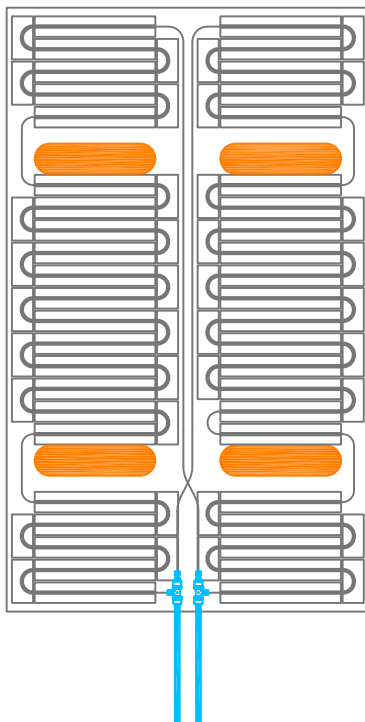

# RAYGEX PRESS ALU7 serie 200

200x120 cm  
codice RYXP7A200

100x120 cm  
codice RYXP7A100

60x200 cm  
codice RYXP7A60

60x100 cm  
codice RYXP7A61

## VERSIONE CON APPOSITI SPAZI PER L'INSERIMENTO DI CORPI ILLUMINANTI

200x120 cm  
codice RYXP7A200L

100x120 cm  
codice RYXP7A100L

60x200 cm  
codice RYXP7A60L