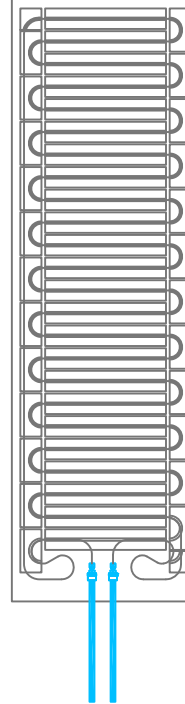

# RAYGEX PRESS ALU7 serie 200

200x120 cm  
codice RYXP7A200

100x120 cm  
codice RYXP7A100

60x200 cm  
codice RYXP7A60

60x100 cm  
codice RYXP7A61

## VERSIONE CON APPOSITI SPAZI PER L'INSERIMENTO DI CORPI ILLUMINANTI

200x120 cm  
codice RYXP7A200L

100x120 cm  
codice RYXP7A100L

60x200 cm  
codice RYXP7A60L