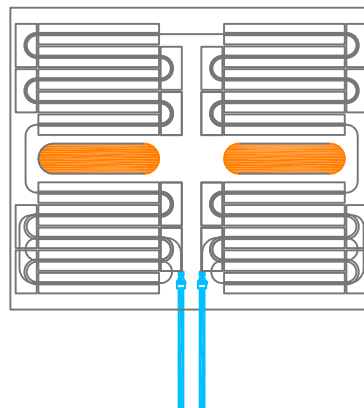

# RAYGEX PRESS ALU7 serie 200

200x120 cm  
codice RYXP7A200

100x120 cm  
codice RYXP7A100

60x200 cm  
codice RYXP7A60

60x100 cm  
codice RYXP7A61

## VERSIONE CON APPOSITI SPAZI PER L'INSERIMENTO DI CORPI ILLUMINANTI

200x120 cm  
codice RYXP7A200L

100x120 cm  
codice RYXP7A100L

60x200 cm  
codice RYXP7A60L