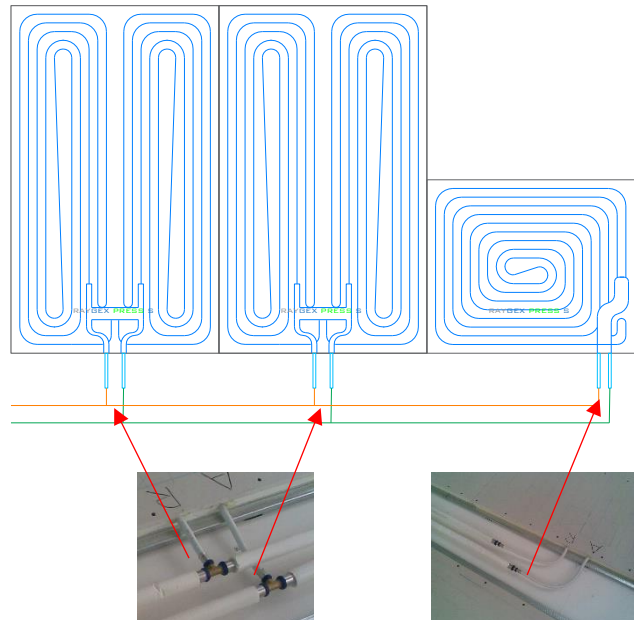

AF SERVICE
RADIANT EMOTION

100%
MADE IN ITALY

RAYGEX PRESS S
Codice: RYX PS
Versione: INSTALLAZIONE

SCHEDA TECNICA 8.18

STRATIGRAFIA

Lastra in cartongesso 15 mm

Isolante 30 mm

Tubo 8-10 mm

Collettore interno con alimentazione in multistrato

PER L'ALLACCIAMENTO IDRAULICO TRA PANNELLI SI DEVONO RACCORDARE LE USCITE IN MULTISTRATO 16 MM MEDIANTE RACCORDERIA A PRESSARE, STRINGERE O A INNESTO RAPIDO

INSTALLAZIONE

AF SERVICE
RADIANT EMOTION

100%
MADE IN ITALY

RAYGEX PRESS S
Codice: RYX PS
Versione: INSTALLAZIONE

Struttura metallica: standard con passo 40 o 50 cm
Raccordi: a pressare, a stringere, a innesto rapido, a bottone
Collegamenti: massimo 12 mq per ogni stacco del collettore
Finitura: standard per cartongesso