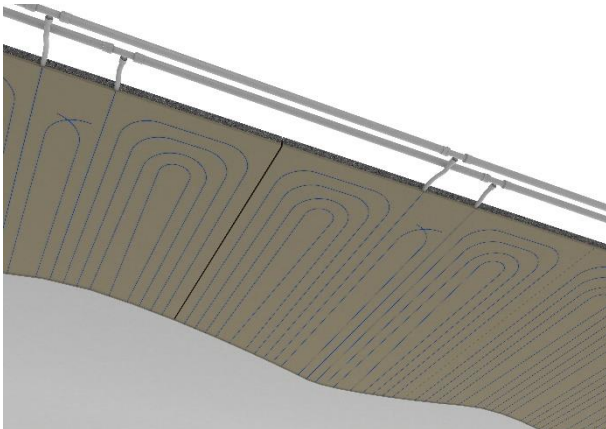

AF SERVICE
RADIANT EMOTION

100%
MADE IN ITALY

RAYGEX PRESS S
Codice: RYX PS
Versione: INSTALLAZIONE

SCHEDA TECNICA 8.18

STRATIGRAFIA

Lastra in cartongesso 15 mm

Isolante 30 mm

Tubo 8-10 mm

Collettore interno con alimentazione in multistrato

PER L'ALLACCIAMENTO IDRAULICO TRA PANNELLI SI DEVONO RACCORDARE LE USCITE IN MULTISTRATO 16 MM MEDIANTE RACCORDERIA A PRESSARE, STRINGERE O A INNESTO RAPIDO

INSTALLAZIONE

AF SERVICE
RADIANT EMOTION

100%
MADE IN ITALY

RAYGEX PRESS S
Codice: RYX PS
Versione: INSTALLAZIONE

Struttura metallica: standard con passo 40 o 50 cm
Raccordi: a pressare, a stringere, a innesto rapido, a bottone
Collegamenti: massimo 12 mq per ogni stacco del collettore
Finitura: standard per cartongesso