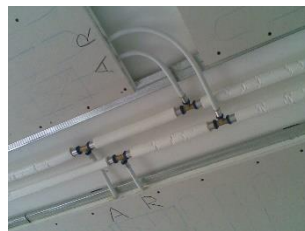

AF SERVICE
RADIANT EMOTION

100%
MADE IN ITALY

RAYGEX PRESS S
Codice: RYX PS
Versione: INSTALLAZIONE

SCHEDA TECNICA 8.18

STRATIGRAFIA

Lastra in cartongesso 15 mm

Isolante 30 mm

Tubo 8-10 mm

Collettore interno con alimentazione in multistrato

PER L'ALLACCIAMENTO IDRAULICO TRA PANNELLI SI DEVONO RACCORDARE LE USCITE IN MULTISTRATO 16 MM MEDIANTE RACCORDERIA A PRESSARE, STRINGERE O A INNESTO RAPIDO

INSTALLAZIONE

AF SERVICE
RADIANT EMOTION

100%
MADE IN ITALY

RAYGEX PRESS S
Codice: RYX PS
Versione: INSTALLAZIONE

Struttura metallica: standard con passo 40 o 50 cm
Raccordi: a pressare, a stringere, a innesto rapido, a bottone
Collegamenti: massimo 12 mq per ogni stacco del collettore
Finitura: standard per cartongesso