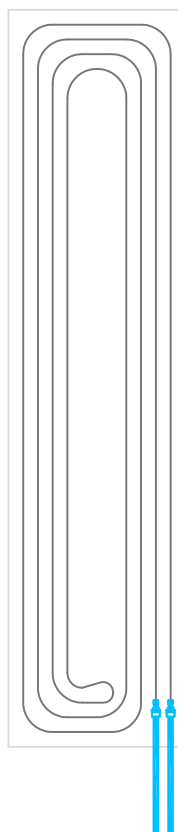

# RAYGEX PRESS S serie 250

250x120 cm  
codice **RYXPS250**

120x125 cm  
codice **RYXPS125**

60x250 cm  
codice **RYXPS6025**

60x125 cm  
codice **RYXPS62**

## VERSIONE CON APPOSITI SPAZI PER L'INSERIMENTO DI CORPI ILLUMINANTI

250x120 cm  
codice **RYXPS250L**

60x250 cm  
codice **RYXPS6025L**

60x125 cm  
codice **RYXPS62L**