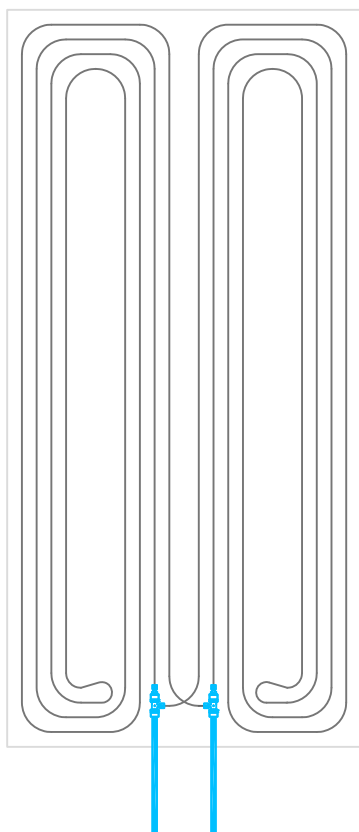

# RAYGEX PRESS S serie 250

250x120 cm  
codice **RYXPS250**

120x125 cm  
codice **RYXPS125**

60x250 cm  
codice **RYXPS6025**

60x125 cm  
codice **RYXPS62**

## VERSIONE CON APPOSITI SPAZI PER L'INSERIMENTO DI CORPI ILLUMINANTI

250x120 cm  
codice **RYXPS250L**

60x250 cm  
codice **RYXPS6025L**

60x125 cm  
codice **RYXPS62L**