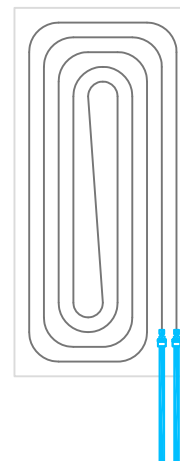

# RAYGEX PRESS S serie 250

250x120 cm  
codice **RYXPS250**

120x125 cm  
codice **RYXPS125**

60x250 cm  
codice **RYXPS6025**

60x125 cm  
codice **RYXPS62**

## VERSIONE CON APPOSITI SPAZI PER L'INSERIMENTO DI CORPI ILLUMINANTI

250x120 cm  
codice **RYXPS250L**

60x250 cm  
codice **RYXPS6025L**

60x125 cm  
codice **RYXPS62L**