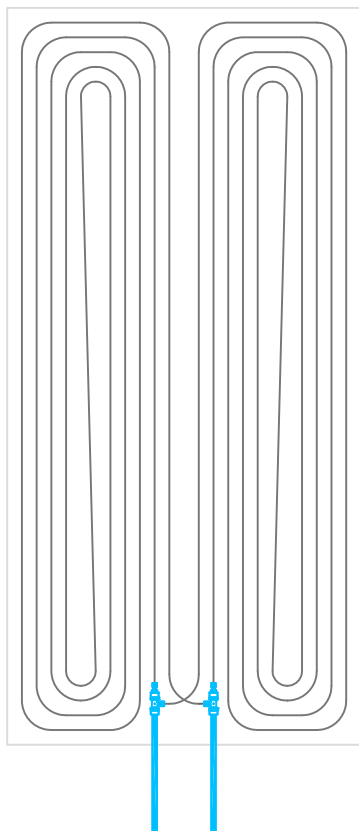

# RAYGEX PRESS S serie 250

250x120 cm  
codice **RYXPS250**

120x125 cm  
codice **RYXPS125**

60x250 cm  
codice **RYXPS6025**

60x125 cm  
codice **RYXPS62**

## VERSIONE CON APPOSITI SPAZI PER L'INSERIMENTO DI CORPI ILLUMINANTI

250x120 cm  
codice **RYXPS250L**

60x250 cm  
codice **RYXPS6025L**

60x125 cm  
codice **RYXPS62L**