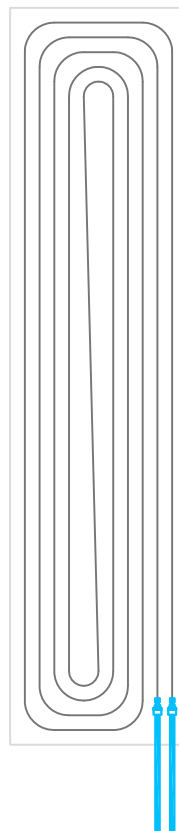

# RAYGEX PRESS S serie 250

250x120 cm  
codice **RYXPS250**

120x125 cm  
codice **RYXPS125**

60x250 cm  
codice **RYXPS6025**

60x125 cm  
codice **RYXPS62**

## VERSIONE CON APPOSITI SPAZI PER L'INSERIMENTO DI CORPI ILLUMINANTI

250x120 cm  
codice **RYXPS250L**

60x250 cm  
codice **RYXPS6025L**

60x125 cm  
codice **RYXPS62L**