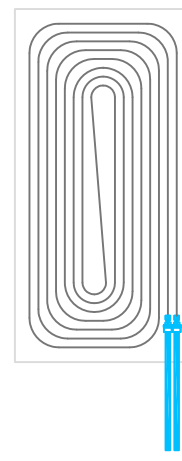

RAYGEX PRESS S serie 250HP

250x120 cm
codice RYXPS250HP

60x250 cm
codice RYXPS6025HP

120x125 cm
codice RYXPS125HP

60x125 cm
codice RYXPS62HP

VERSIONE CON APPOSITI SPAZI PER L'INSERIMENTO DI CORPI ILLUMINANTI

250x120 cm
codice RYXPS250HPL

60x250 cm
codice RYXPS6025HPL

60x125 cm
codice RYXPS62HPL