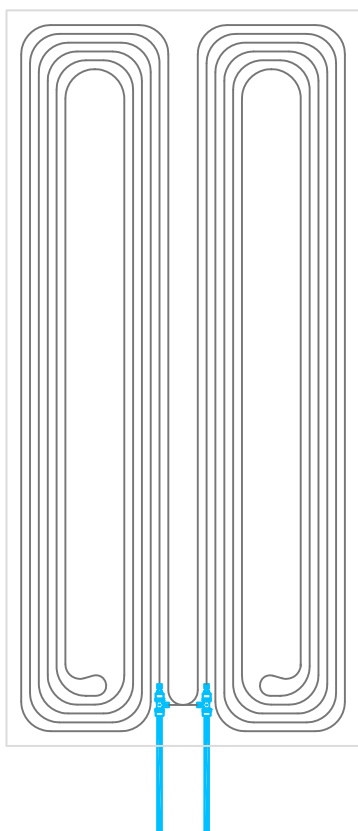

RAYGEX PRESS S serie 250HP

250x120 cm
codice RYXPS250HP

60x250 cm
codice RYXPS6025HP

120x125 cm
codice RYXPS125HP

60x125 cm
codice RYXPS62HP

VERSIONE CON APPOSITI SPAZI PER L'INSERIMENTO DI CORPI ILLUMINANTI

250x120 cm
codice RYXPS250HPL

60x250 cm
codice RYXPS6025HPL

60x125 cm
codice RYXPS62HPL