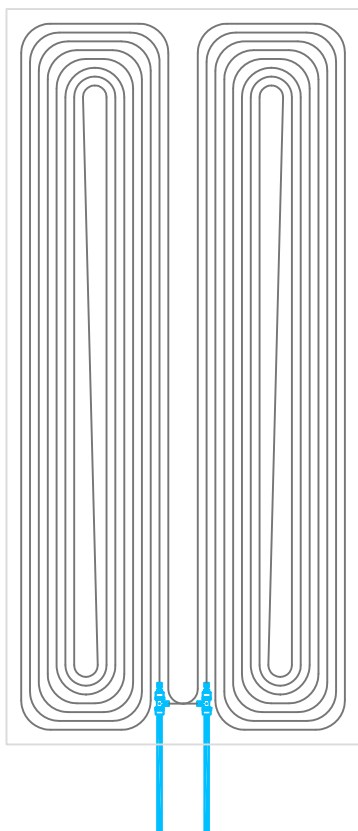

RAYGEX PRESS S serie 250HP

250x120 cm
codice RYXPS250HP

60x250 cm
codice RYXPS6025HP

120x125 cm
codice RYXPS125HP

60x125 cm
codice RYXPS62HP

VERSIONE CON APPOSITI SPAZI PER L'INSERIMENTO DI CORPI ILLUMINANTI

250x120 cm
codice RYXPS250HPL

60x250 cm
codice RYXPS6025HPL

60x125 cm
codice RYXPS62HPL