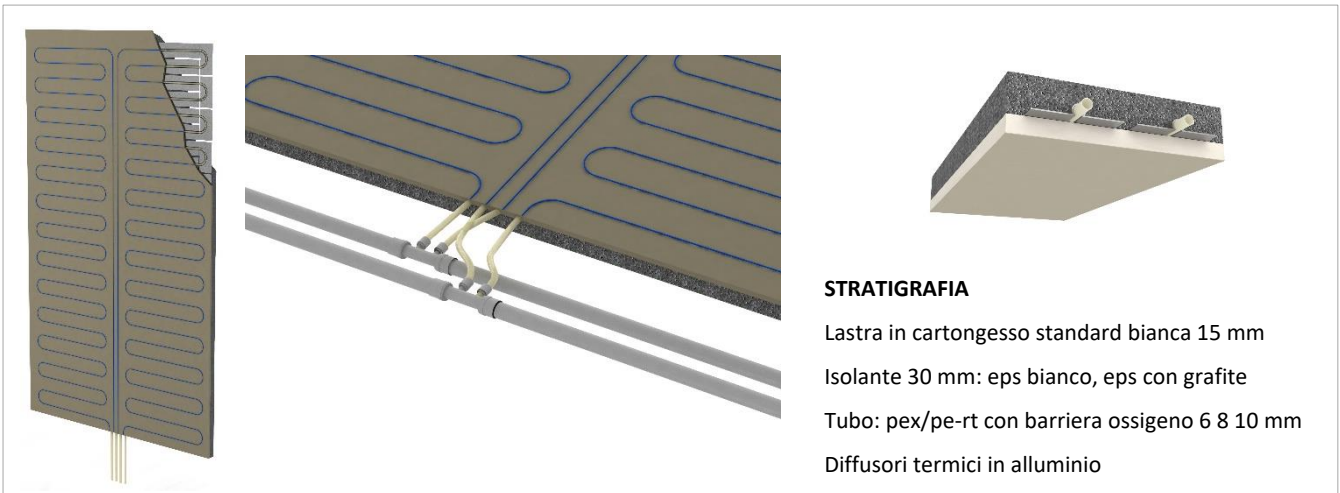

AF SERVICE
RADIANT EMOTION

100%
MADE IN ITALY

RAYGEX RAPID ALU

Codice: RYX RA

Versione: INSTALLAZIONE

SCHEDA TECNICA 8.18

PER L'ALLACCIAMENTO IDRAULICO TRA PANNELLI SI DEVONO RACCORDARE LE USCITE IN PEX 8 MM MEDIANTE RACCORDERIA A PRESSARE, STRINGERE O A INNESTO RAPIDO

INSTALLAZIONE

AF SERVICE
RADIANT EMOTION

100%
MADE IN ITALY

RAYGEX RAPID ALU
Codice: RYX RA
Versione: INSTALLAZIONE