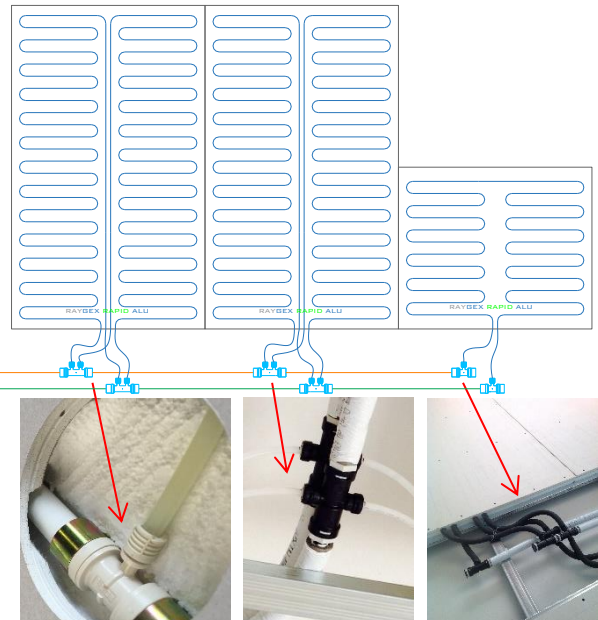

AF SERVICE
RADIANT EMOTION

100%
MADE IN ITALY

RAYGEX RAPID ALU

Codice: RYX RA

Versione: INSTALLAZIONE

SCHEDA TECNICA 8.18

PER L'ALLACCIAMENTO IDRAULICO TRA PANNELLI SI DEVONO RACCORDARE LE USCITE IN PEX 8 MM MEDIANTE RACCORDERIA A PRESSARE, STRINGERE O A INNESTO RAPIDO

INSTALLAZIONE

AF SERVICE
RADIANT EMOTION

100%
MADE IN ITALY

RAYGEX RAPID ALU
Codice: RYX RA
Versione: INSTALLAZIONE