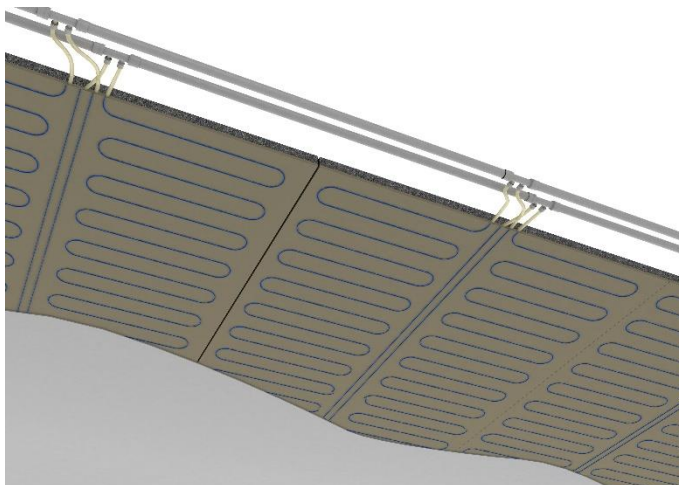

AF SERVICE
RADIANT EMOTION

100%
MADE IN ITALY

RAYGEX RAPID ALU

Codice: RYX RA

Versione: INSTALLAZIONE

SCHEDA TECNICA 8.18

PER L'ALLACCIAMENTO IDRAULICO TRA PANNELLI SI DEVONO RACCORDARE LE USCITE IN PEX 8 MM MEDIANTE RACCORDERIA A PRESSARE, STRINGERE O A INNESTO RAPIDO

INSTALLAZIONE

AF SERVICE
RADIANT EMOTION

100%
MADE IN ITALY

RAYGEX RAPID ALU
Codice: RYX RA
Versione: INSTALLAZIONE