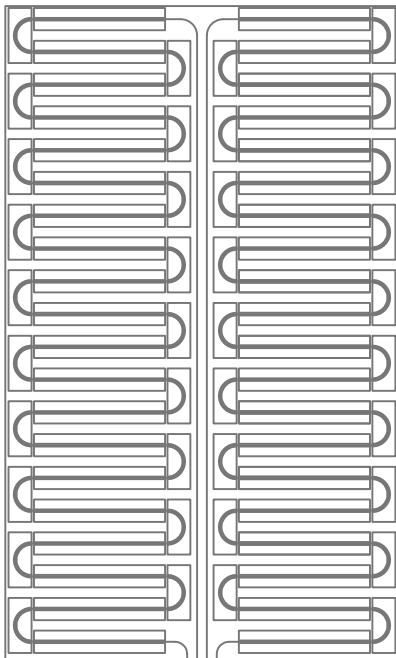

# RAYGEX RAPID ALU10 serie 200

200x120 cm  
codice RYXPS10A200

100x120 cm  
codice RYXR10A100

600x200 cm  
codice RYXR10A60

600x100 cm  
codice RYXR10A61

## VERSIONE CON APPOSITI SPAZI PER L'INSERIMENTO DI CORPI ILLUMINANTI

200x120 cm  
codice RYXR10A200L

100x120 cm  
codice RYXR10A100L

60x200 cm  
codice RYXR10A60L