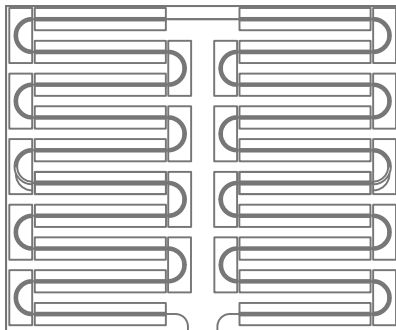

# RAYGEX RAPID ALU10 serie 200

200x120 cm  
codice RYXPS10A200

100x120 cm  
codice RYXR10A100

600x200 cm  
codice RYXR10A60

600x100 cm  
codice RYXR10A61

## VERSIONE CON APPOSITI SPAZI PER L'INSERIMENTO DI CORPI ILLUMINANTI

200x120 cm  
codice RYXR10A200L

100x120 cm  
codice RYXR10A100L

60x200 cm  
codice RYXR10A60L