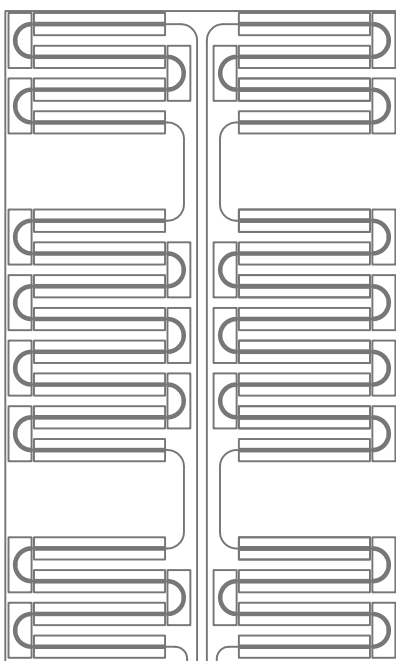

# RAYGEX RAPID ALU10 serie 200

200x120 cm  
codice RYXPS10A200

100x120 cm  
codice RYXR10A100

600x200 cm  
codice RYXR10A60

600x100 cm  
codice RYXR10A61

## VERSIONE CON APPOSITI SPAZI PER L'INSERIMENTO DI CORPI ILLUMINANTI

200x120 cm  
codice RYXR10A200L

100x120 cm  
codice RYXR10A100L

60x200 cm  
codice RYXR10A60L