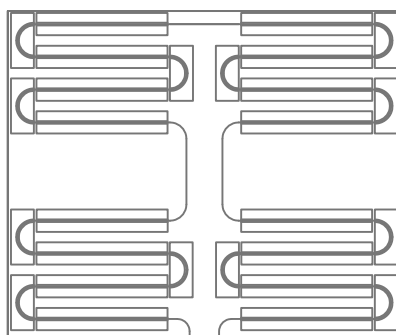

# RAYGEX RAPID ALU10 serie 200

200x120 cm  
codice RYXPS10A200

100x120 cm  
codice RYXR10A100

600x200 cm  
codice RYXR10A60

600x100 cm  
codice RYXR10A61

## VERSIONE CON APPOSITI SPAZI PER L'INSERIMENTO DI CORPI ILLUMINANTI

200x120 cm  
codice RYXR10A200L

100x120 cm  
codice RYXR10A100L

60x200 cm  
codice RYXR10A60L