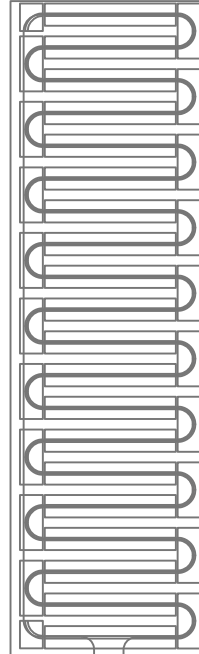

# RAYGEX RAPID ALU10 serie 200

200x120 cm  
codice RYXPS10A200

100x120 cm  
codice RYXR10A100

600x200 cm  
codice RYXR10A60

600x100 cm  
codice RYXR10A61

## VERSIONE CON APPOSITI SPAZI PER L'INSERIMENTO DI CORPI ILLUMINANTI

200x120 cm  
codice RYXR10A200L

100x120 cm  
codice RYXR10A100L

60x200 cm  
codice RYXR10A60L