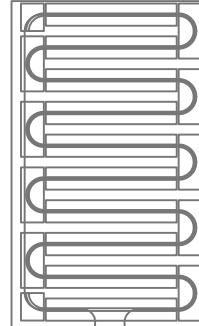

# RAYGEX RAPID ALU10 serie 200

200x120 cm  
codice RYXPS10A200

100x120 cm  
codice RYXR10A100

600x200 cm  
codice RYXR10A60

600x100 cm  
codice RYXR10A61

## VERSIONE CON APPOSITI SPAZI PER L'INSERIMENTO DI CORPI ILLUMINANTI

200x120 cm  
codice RYXR10A200L

100x120 cm  
codice RYXR10A100L

60x200 cm  
codice RYXR10A60L