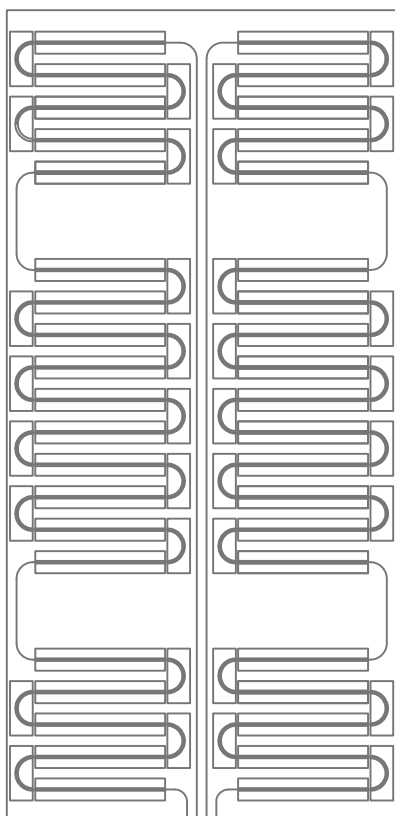

# RAYGEX RAPID ALU10 serie 240

240x120 cm  
codice RYXR10A240

120x120 cm  
codice RYXR10A1212

600x240 cm  
codice RYXR10A6024

60x120 cm  
codice RYXR10A120

## VERSIONE CON APPOSITI SPAZI PER L'INSERIMENTO DI CORPI ILLUMINANTI

240x120 cm  
codice RYXR10A240L

120x120 cm  
codice RYXR10A1212L

600x240 cm  
codice RYXR10A6024L