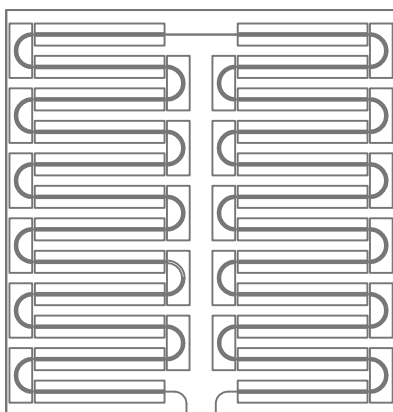

# RAYGEX RAPID ALU10 serie 240

240x120 cm  
codice RYXR10A240

120x120 cm  
codice RYXR10A1212

600x240 cm  
codice RYXR10A6024

60x120 cm  
codice RYXR10A120

## VERSIONE CON APPOSITI SPAZI PER L'INSERIMENTO DI CORPI ILLUMINANTI

240x120 cm  
codice RYXR10A240L

120x120 cm  
codice RYXR10A1212L

600x240 cm  
codice RYXR10A6024L