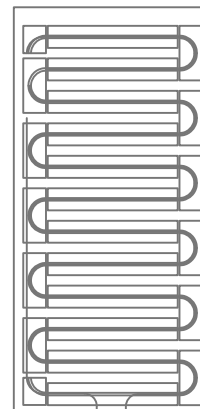

# RAYGEX RAPID ALU10 serie 240

240x120 cm  
codice RYXR10A240

120x120 cm  
codice RYXR10A1212

600x240 cm  
codice RYXR10A6024

60x120 cm  
codice RYXR10A120

## VERSIONE CON APPOSITI SPAZI PER L'INSERIMENTO DI CORPI ILLUMINANTI

240x120 cm  
codice RYXR10A240L

120x120 cm  
codice RYXR10A1212L

600x240 cm  
codice RYXR10A6024L