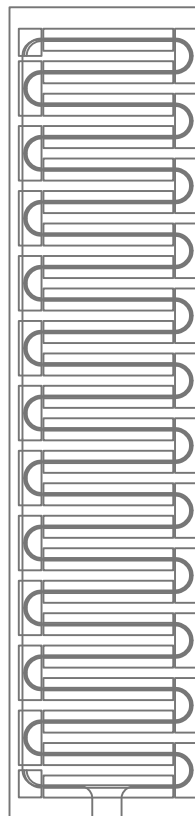

# RAYGEX RAPID ALU10 serie 240

240x120 cm  
codice RYXR10A240

120x120 cm  
codice RYXR10A1212

600x240 cm  
codice RYXR10A6024

60x120 cm  
codice RYXR10A120

## VERSIONE CON APPOSITI SPAZI PER L'INSERIMENTO DI CORPI ILLUMINANTI

240x120 cm  
codice RYXR10A240L

120x120 cm  
codice RYXR10A1212L

600x240 cm  
codice RYXR10A6024L