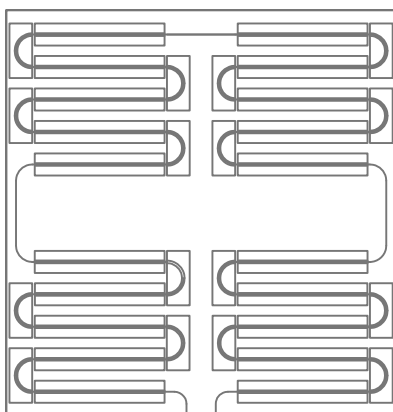

# RAYGEX RAPID ALU10 serie 240

240x120 cm  
codice RYXR10A240

120x120 cm  
codice RYXR10A1212

600x240 cm  
codice RYXR10A6024

60x120 cm  
codice RYXR10A120

## VERSIONE CON APPOSITI SPAZI PER L'INSERIMENTO DI CORPI ILLUMINANTI

240x120 cm  
codice RYXR10A240L

120x120 cm  
codice RYXR10A1212L

600x240 cm  
codice RYXR10A6024L