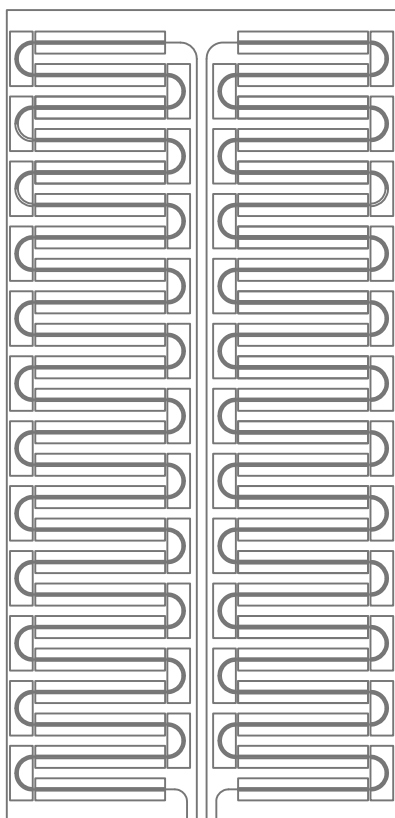

# RAYGEX RAPID ALU10 serie 240

240x120 cm  
codice RYXR10A240

120x120 cm  
codice RYXR10A1212

600x240 cm  
codice RYXR10A6024

60x120 cm  
codice RYXR10A120

## VERSIONE CON APPOSITI SPAZI PER L'INSERIMENTO DI CORPI ILLUMINANTI

240x120 cm  
codice RYXR10A240L

120x120 cm  
codice RYXR10A1212L

600x240 cm  
codice RYXR10A6024L