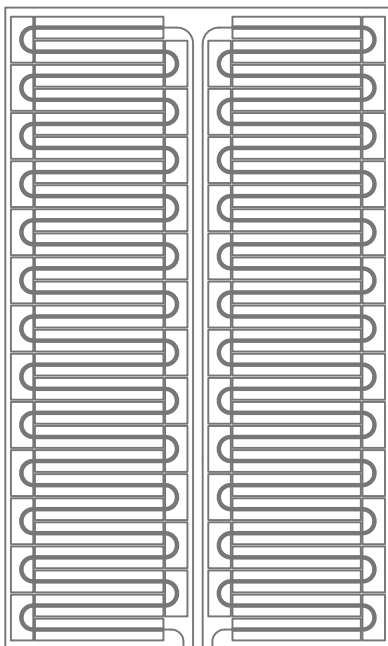

# RAYGEX RAPID ALU7 serie 200

200x120 cm  
codice RYXR7A200

100x120 cm  
codice RYXR7A100

60x200 cm  
codice RYXR7A60

60x100 cm  
codice RYXR7A61

## VERSIONE CON APPOSITI SPAZI PER L'INSERIMENTO DI CORPI ILLUMINANTI

200x120 cm  
codice RYXR7A200L

100x120 cm  
codice RYXR7A100L

60x200 cm  
codice RYXR7A60L