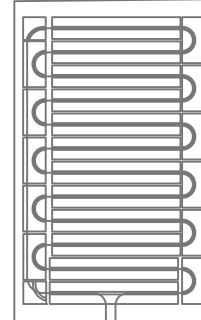

# RAYGEX RAPID ALU7 serie 200

200x120 cm  
codice RYXR7A200

100x120 cm  
codice RYXR7A100

60x200 cm  
codice RYXR7A60

60x100 cm  
codice RYXR7A61

## VERSIONE CON APPOSITI SPAZI PER L'INSERIMENTO DI CORPI ILLUMINANTI

200x120 cm  
codice RYXR7A200L

100x120 cm  
codice RYXR7A100L

60x200 cm  
codice RYXR7A60L