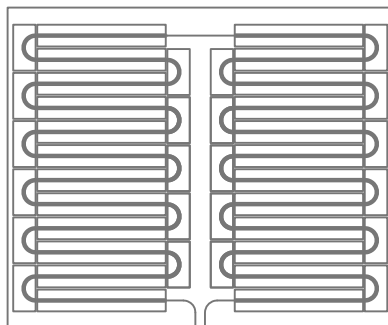

# RAYGEX RAPID ALU7 serie 200

200x120 cm  
codice RYXR7A200

100x120 cm  
codice RYXR7A100

60x200 cm  
codice RYXR7A60

60x100 cm  
codice RYXR7A61

## VERSIONE CON APPOSITI SPAZI PER L'INSERIMENTO DI CORPI ILLUMINANTI

200x120 cm  
codice RYXR7A200L

100x120 cm  
codice RYXR7A100L

60x200 cm  
codice RYXR7A60L