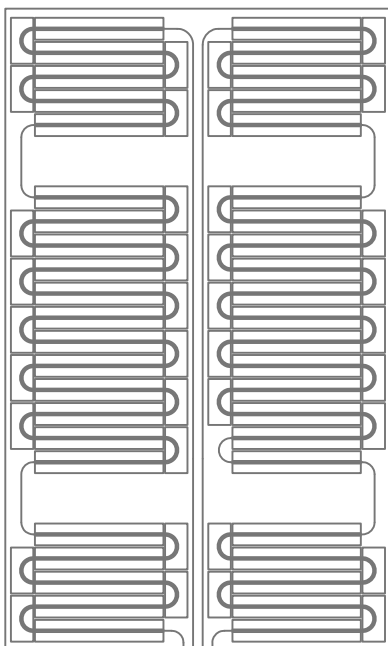

# RAYGEX RAPID ALU7 serie 200

200x120 cm  
codice RYXR7A200

100x120 cm  
codice RYXR7A100

60x200 cm  
codice RYXR7A60

60x100 cm  
codice RYXR7A61

## VERSIONE CON APPOSITI SPAZI PER L'INSERIMENTO DI CORPI ILLUMINANTI

200x120 cm  
codice RYXR7A200L

100x120 cm  
codice RYXR7A100L

60x200 cm  
codice RYXR7A60L