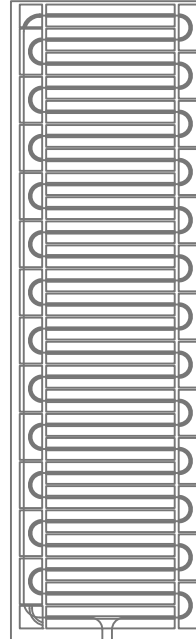

# RAYGEX RAPID ALU7 serie 200

200x120 cm  
codice RYXR7A200

100x120 cm  
codice RYXR7A100

60x200 cm  
codice RYXR7A60

60x100 cm  
codice RYXR7A61

## VERSIONE CON APPOSITI SPAZI PER L'INSERIMENTO DI CORPI ILLUMINANTI

200x120 cm  
codice RYXR7A200L

100x120 cm  
codice RYXR7A100L

60x200 cm  
codice RYXR7A60L