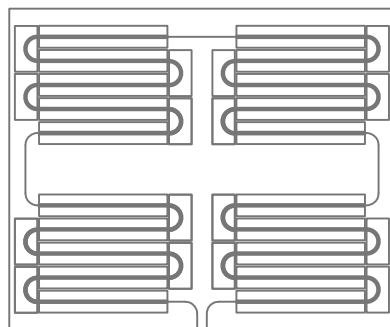

# RAYGEX RAPID ALU7 serie 200

200x120 cm  
codice RYXR7A200

100x120 cm  
codice RYXR7A100

60x200 cm  
codice RYXR7A60

60x100 cm  
codice RYXR7A61

## VERSIONE CON APPOSITI SPAZI PER L'INSERIMENTO DI CORPI ILLUMINANTI

200x120 cm  
codice RYXR7A200L

100x120 cm  
codice RYXR7A100L

60x200 cm  
codice RYXR7A60L