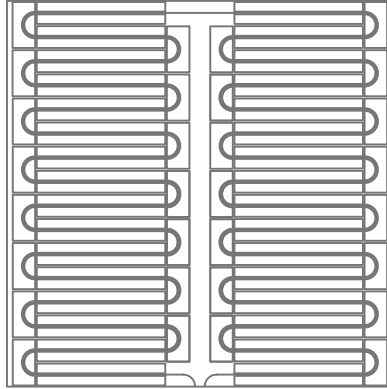

# RAYGEX RAPID ALU7 serie 240

240x120 cm  
codice RYXR7A240

120x120 cm  
codice RYXR7A1212

60x240 cm  
codice RYXR7A6024

60x120 cm  
codice RYXR7A120

## VERSIONE CON APPOSITI SPAZI PER L'INSERIMENTO DI CORPI ILLUMINANTI

240x120 cm  
codice RYXR7A240L

120x120 cm  
codice RYXR7A1212L

60x240 cm  
codice RYXR7A6024L