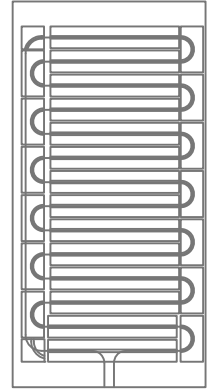

# RAYGEX RAPID ALU7 serie 240

240x120 cm  
codice RYXR7A240

120x120 cm  
codice RYXR7A1212

60x240 cm  
codice RYXR7A6024

60x120 cm  
codice RYXR7A120

## VERSIONE CON APPOSITI SPAZI PER L'INSERIMENTO DI CORPI ILLUMINANTI

240x120 cm  
codice RYXR7A240L

120x120 cm  
codice RYXR7A1212L

60x240 cm  
codice RYXR7A6024L