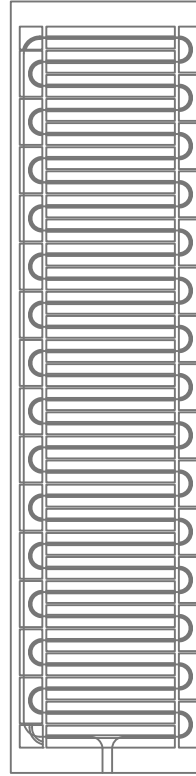

# RAYGEX RAPID ALU7 serie 240

240x120 cm  
codice RYXR7A240

120x120 cm  
codice RYXR7A1212

60x240 cm  
codice RYXR7A6024

60x120 cm  
codice RYXR7A120

## VERSIONE CON APPOSITI SPAZI PER L'INSERIMENTO DI CORPI ILLUMINANTI

240x120 cm  
codice RYXR7A240L

120x120 cm  
codice RYXR7A1212L

60x240 cm  
codice RYXR7A6024L