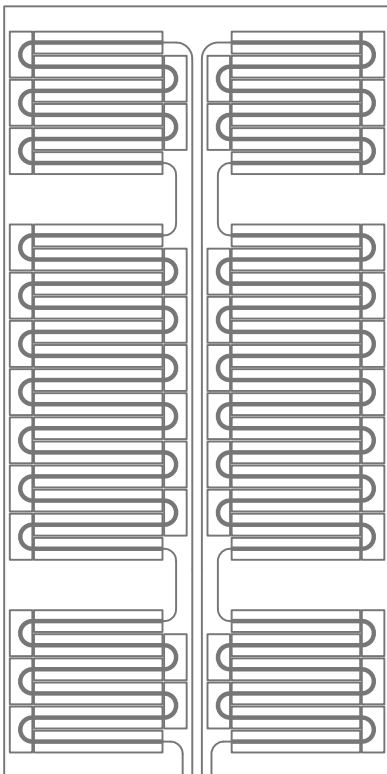

# RAYGEX RAPID ALU7 serie 240

240x120 cm  
codice RYXR7A240

120x120 cm  
codice RYXR7A1212

60x240 cm  
codice RYXR7A6024

60x120 cm  
codice RYXR7A120

## VERSIONE CON APPOSITI SPAZI PER L'INSERIMENTO DI CORPI ILLUMINANTI

240x120 cm  
codice RYXR7A240L

120x120 cm  
codice RYXR7A1212L

60x240 cm  
codice RYXR7A6024L