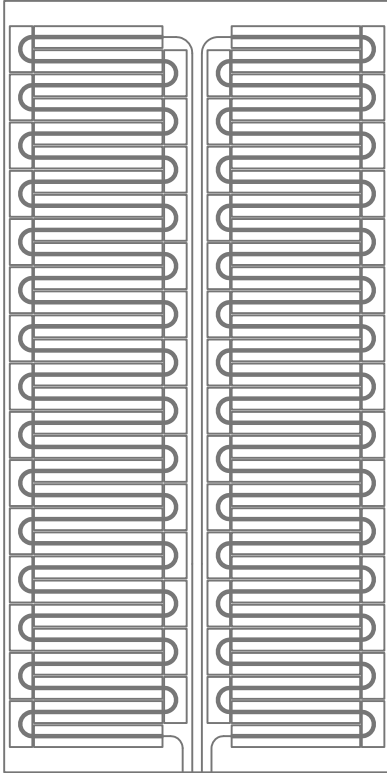

# RAYGEX RAPID ALU7 serie 240

240x120 cm  
codice RYXR7A240

120x120 cm  
codice RYXR7A1212

60x240 cm  
codice RYXR7A6024

60x120 cm  
codice RYXR7A120

## VERSIONE CON APPOSITI SPAZI PER L'INSERIMENTO DI CORPI ILLUMINANTI

240x120 cm  
codice RYXR7A240L

120x120 cm  
codice RYXR7A1212L

60x240 cm  
codice RYXR7A6024L