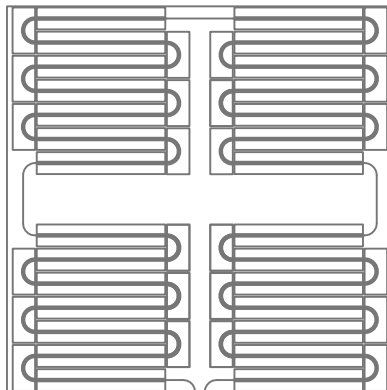

# RAYGEX RAPID ALU7 serie 240

240x120 cm  
codice RYXR7A240

120x120 cm  
codice RYXR7A1212

60x240 cm  
codice RYXR7A6024

60x120 cm  
codice RYXR7A120

## VERSIONE CON APPOSITI SPAZI PER L'INSERIMENTO DI CORPI ILLUMINANTI

240x120 cm  
codice RYXR7A240L

120x120 cm  
codice RYXR7A1212L

60x240 cm  
codice RYXR7A6024L