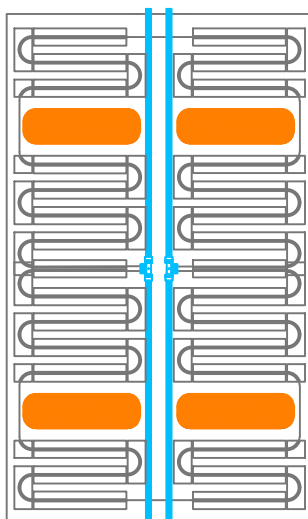

RAYGEX TECH ALU10 SERIE 200

200x120 cm
codice RYXT10A200W

200x120 cm
codice RYXT10A200

100x120 cm
codice RYXT10A100

100x120 cm
codice RYXT10A100W

60x120 cm
codice RYXT7A120W

60x200 cm
codice RYXT10A60W

VERSIONE CON APPOSITI SPAZI PER L'INSERIMENTO DI CORPI ILLUMINANTI

200x120 cm
codice RYXT10A200L

100x120 cm
codice RYXT10A100W

60x200 cm
codice RYXT10A60W