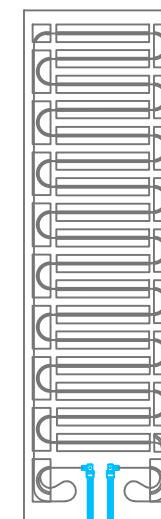

RAYGEX TECH ALU10 SERIE 200

200x120 cm
codice RYXT10A200W

200x120 cm
codice RYXT10A200

100x120 cm
codice RYXT10A100

100x120 cm
codice RYXT10A100W

60x120 cm
codice RYXT7A120W

60x200 cm
codice RYXT10A60W

VERSIONE CON APPOSITI SPAZI PER L'INSERIMENTO DI CORPI ILLUMINANTI

200x120 cm
codice RYXT10A200L

100x120 cm
codice RYXT10A100W

60x200 cm
codice RYXT10A60W