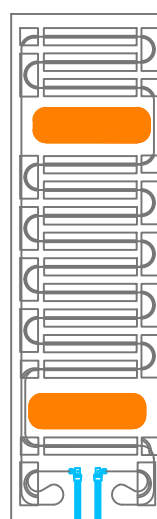

RAYGEX TECH ALU10 SERIE 200

200x120 cm
codice RYXT10A200W

200x120 cm
codice RYXT10A200

100x120 cm
codice RYXT10A100

100x120 cm
codice RYXT10A100W

60x120 cm
codice RYXT7A120W

60x200 cm
codice RYXT10A60W

VERSIONE CON APPOSITI SPAZI PER L'INSERIMENTO DI CORPI ILLUMINANTI

200x120 cm
codice RYXT10A200L

100x120 cm
codice RYXT10A100W

60x200 cm
codice RYXT10A60W