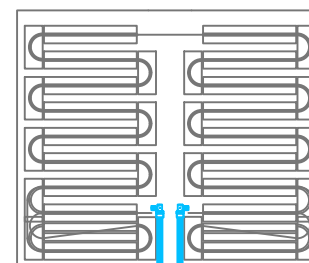

RAYGEX TECH ALU10 SERIE 200

200x120 cm
codice RYXT10A200W

200x120 cm
codice RYXT10A200

100x120 cm
codice RYXT10A100

100x120 cm
codice RYXT10A100W

60x120 cm
codice RYXT7A120W

60x200 cm
codice RYXT10A60W

VERSIONE CON APPOSITI SPAZI PER L'INSERIMENTO DI CORPI ILLUMINANTI

200x120 cm
codice RYXT10A200L

100x120 cm
codice RYXT10A100W

60x200 cm
codice RYXT10A60W