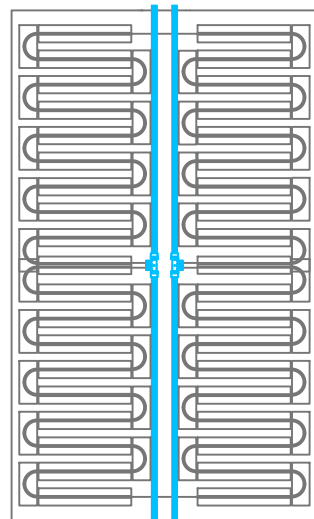

RAYGEX TECH ALU10 SERIE 200

200x120 cm
codice RYXT10A200W

200x120 cm
codice RYXT10A200

100x120 cm
codice RYXT10A100

100x120 cm
codice RYXT10A100W

60x120 cm
codice RYXT7A120W

60x200 cm
codice RYXT10A60W

VERSIONE CON APPOSITI SPAZI PER L'INSERIMENTO DI CORPI ILLUMINANTI

200x120 cm
codice RYXT10A200L

100x120 cm
codice RYXT10A100W

60x200 cm
codice RYXT10A60W