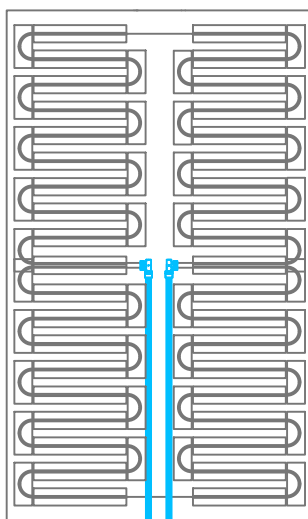

RAYGEX TECH ALU10 SERIE 200

200x120 cm
codice RYXT10A200W

200x120 cm
codice RYXT10A200

100x120 cm
codice RYXT10A100

100x120 cm
codice RYXT10A100W

60x120 cm
codice RYXT7A120W

60x200 cm
codice RYXT10A60W

VERSIONE CON APPOSITI SPAZI PER L'INSERIMENTO DI CORPI ILLUMINANTI

200x120 cm
codice RYXT10A200L

100x120 cm
codice RYXT10A100W

60x200 cm
codice RYXT10A60W