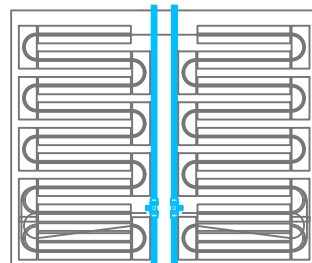

RAYGEX TECH ALU10 SERIE 200

200x120 cm
codice RYXT10A200W

200x120 cm
codice RYXT10A200

100x120 cm
codice RYXT10A100

100x120 cm
codice RYXT10A100W

60x120 cm
codice RYXT7A120W

60x200 cm
codice RYXT10A60W

VERSIONE CON APPOSITI SPAZI PER L'INSERIMENTO DI CORPI ILLUMINANTI

200x120 cm
codice RYXT10A200L

100x120 cm
codice RYXT10A100W

60x200 cm
codice RYXT10A60W