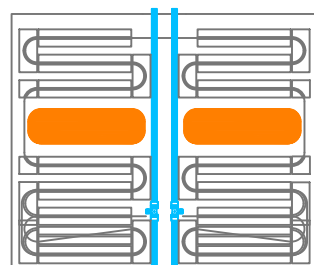

RAYGEX TECH ALU10 SERIE 200

200x120 cm
codice RYXT10A200W

200x120 cm
codice RYXT10A200

100x120 cm
codice RYXT10A100

100x120 cm
codice RYXT10A100W

60x120 cm
codice RYXT7A120W

60x200 cm
codice RYXT10A60W

VERSIONE CON APPOSITI SPAZI PER L'INSERIMENTO DI CORPI ILLUMINANTI

200x120 cm
codice RYXT10A200L

100x120 cm
codice RYXT10A100W

60x200 cm
codice RYXT10A60W