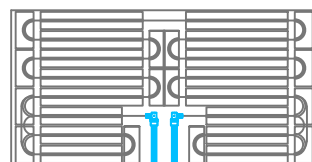

RAYGEX TECH ALU10 SERIE 200

200x120 cm
codice RYXT10A200W

200x120 cm
codice RYXT10A200

100x120 cm
codice RYXT10A100

100x120 cm
codice RYXT10A100W

60x120 cm
codice RYXT7A120W

60x200 cm
codice RYXT10A60W

VERSIONE CON APPOSITI SPAZI PER L'INSERIMENTO DI CORPI ILLUMINANTI

200x120 cm
codice RYXT10A200L

100x120 cm
codice RYXT10A100W

60x200 cm
codice RYXT10A60W