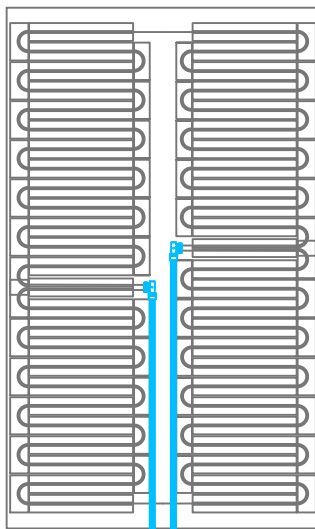

RAYGEX TECH ALU7 SERIE 200

200x120 cm
codice RYXT7A200W

200x120 cm
codice RYXT7A200

100x120 cm
codice RYXT7A100

100x120 cm
codice RYXT7A100W

60x120 cm
codice RYXT7A120W

60x200 cm
codice RYXT7A60W

VERSIONE CON APPOSITI SPAZI PER L'INSERIMENTO DI CORPI ILLUMINANTI

200x120 cm
codice RYXT7A200L

100x120 cm
codice RYXT7A100L

60x200 cm
codice RYXT7A60L