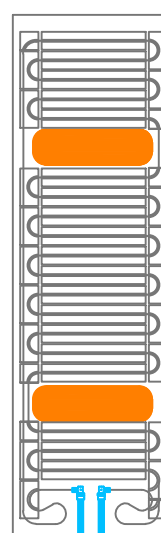

RAYGEX TECH ALU7 SERIE 200

200x120 cm
codice RYXT7A200W

200x120 cm
codice RYXT7A200

100x120 cm
codice RYXT7A100

100x120 cm
codice RYXT7A100W

60x120 cm
codice RYXT7A120W

60x200 cm
codice RYXT7A60W

VERSIONE CON APPOSITI SPAZI PER L'INSERIMENTO DI CORPI ILLUMINANTI

200x120 cm
codice RYXT7A200L

100x120 cm
codice RYXT7A100L

60x200 cm
codice RYXT7A60L