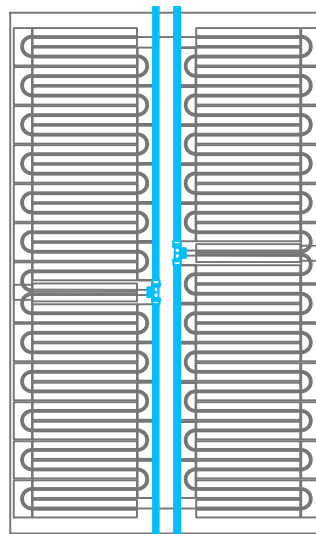

RAYGEX TECH ALU7 SERIE 200

200x120 cm
codice RYXT7A200W

200x120 cm
codice RYXT7A200

100x120 cm
codice RYXT7A100

100x120 cm
codice RYXT7A100W

60x120 cm
codice RYXT7A120W

60x200 cm
codice RYXT7A60W

VERSIONE CON APPOSITI SPAZI PER L'INSERIMENTO DI CORPI ILLUMINANTI

200x120 cm
codice RYXT7A200L

100x120 cm
codice RYXT7A100L

60x200 cm
codice RYXT7A60L