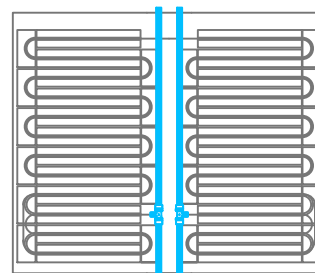

RAYGEX TECH ALU7 SERIE 200

200x120 cm
codice RYXT7A200W

200x120 cm
codice RYXT7A200

100x120 cm
codice RYXT7A100

100x120 cm
codice RYXT7A100W

60x120 cm
codice RYXT7A120W

60x200 cm
codice RYXT7A60W

VERSIONE CON APPOSITI SPAZI PER L'INSERIMENTO DI CORPI ILLUMINANTI

200x120 cm
codice RYXT7A200L

100x120 cm
codice RYXT7A100L

60x200 cm
codice RYXT7A60L