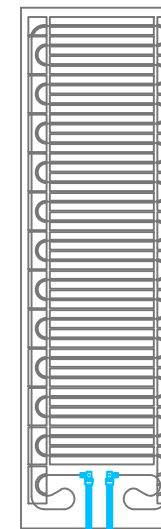

RAYGEX TECH ALU7 SERIE 200

200x120 cm
codice RYXT7A200W

200x120 cm
codice RYXT7A200

100x120 cm
codice RYXT7A100

100x120 cm
codice RYXT7A100W

60x120 cm
codice RYXT7A120W

60x200 cm
codice RYXT7A60W

VERSIONE CON APPOSITI SPAZI PER L'INSERIMENTO DI CORPI ILLUMINANTI

200x120 cm
codice RYXT7A200L

100x120 cm
codice RYXT7A100L

60x200 cm
codice RYXT7A60L