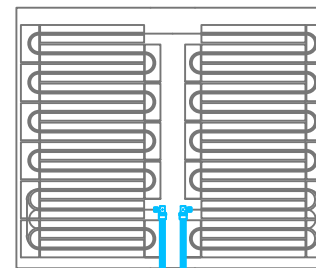

RAYGEX TECH ALU7 SERIE 200

200x120 cm
codice RYXT7A200W

200x120 cm
codice RYXT7A200

100x120 cm
codice RYXT7A100

100x120 cm
codice RYXT7A100W

60x120 cm
codice RYXT7A120W

60x200 cm
codice RYXT7A60W

VERSIONE CON APPOSITI SPAZI PER L'INSERIMENTO DI CORPI ILLUMINANTI

200x120 cm
codice RYXT7A200L

100x120 cm
codice RYXT7A100L

60x200 cm
codice RYXT7A60L