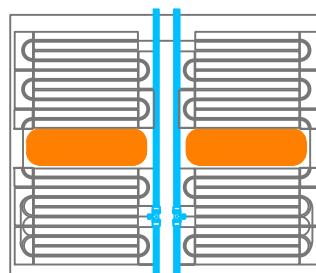

RAYGEX TECH ALU7 SERIE 200

200x120 cm
codice RYXT7A200W

200x120 cm
codice RYXT7A200

100x120 cm
codice RYXT7A100

100x120 cm
codice RYXT7A100W

60x120 cm
codice RYXT7A120W

60x200 cm
codice RYXT7A60W

VERSIONE CON APPOSITI SPAZI PER L'INSERIMENTO DI CORPI ILLUMINANTI

200x120 cm
codice RYXT7A200L

100x120 cm
codice RYXT7A100L

60x200 cm
codice RYXT7A60L