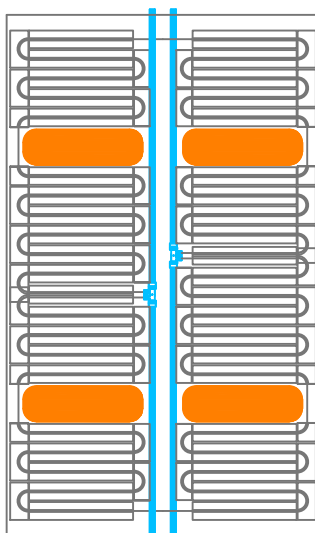

RAYGEX TECH ALU7 SERIE 200

200x120 cm
codice RYXT7A200W

200x120 cm
codice RYXT7A200

100x120 cm
codice RYXT7A100

100x120 cm
codice RYXT7A100W

60x120 cm
codice RYXT7A120W

60x200 cm
codice RYXT7A60W

VERSIONE CON APPOSITI SPAZI PER L'INSERIMENTO DI CORPI ILLUMINANTI

200x120 cm
codice RYXT7A200L

100x120 cm
codice RYXT7A100L

60x200 cm
codice RYXT7A60L