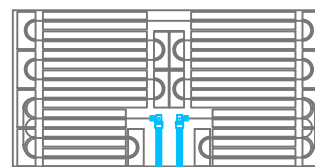

RAYGEX TECH ALU7 SERIE 200

200x120 cm
codice RYXT7A200W

200x120 cm
codice RYXT7A200

100x120 cm
codice RYXT7A100

100x120 cm
codice RYXT7A100W

60x120 cm
codice RYXT7A120W

60x200 cm
codice RYXT7A60W

VERSIONE CON APPOSITI SPAZI PER L'INSERIMENTO DI CORPI ILLUMINANTI

200x120 cm
codice RYXT7A200L

100x120 cm
codice RYXT7A100L

60x200 cm
codice RYXT7A60L