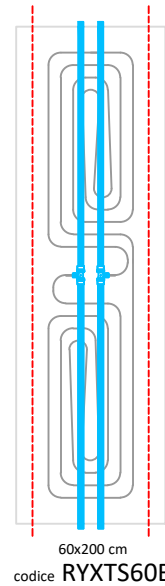

RAYGEX TECH S SERIE 200

VERSIONE CON DORSALI FLESSIBILI PASSANTI

VERSIONE CON DORSALI FLESSIBILI NON PASSANTI DA UTILIZZARE A FINE SERIE

VERSIONE CON APPOSITI SPAZI PER L'INSERIMENTO DI CORPI ILLUMINANTI

VERSIONE SEZIONABILE A PIACERE LATERALMENTE PER L'APPLICAZIONE TRA LE TRAVI DEL SOFFITTO

VERSIONE PERSONALIZZATA SU SPECIFICHE DEL CLIENTE

Disegnate e progettate il vostro pannello e lo realiziamo per voi.

Scegliete:

- tipo cartongesso
- tipo e spessore isolante
- dimensioni X e Y
- diametro tubo
- passo tubo
- sviluppo circuitazione
- punto di uscita tubi
- materiali