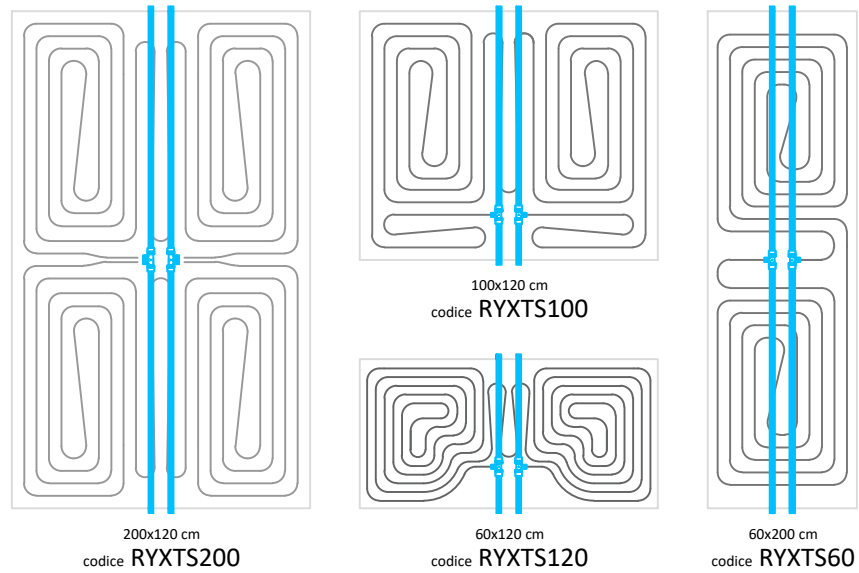

RAYGEX TECH S SERIE 200

VERSIONE CON DORSALI FLESSIBILI PASSANTI

VERSIONE CON DORSALI FLESSIBILI NON PASSANTI DA UTILIZZARE A FINE SERIE

VERSIONE CON APPOSITI SPAZI PER L'INSERIMENTO DI CORPI ILLUMINANTI

VERSIONE SEZIONABILE A PIACERE LATERALMENTE PER L'APPLICAZIONE TRA LE TRAVI DEL SOFFITTO

VERSIONE PERSONALIZZATA SU SPECIFICHE DEL CLIENTE

Disegnate e progettate il vostro pannello e lo realiziamo per voi.

Scegliete:

- tipo cartongesso
- tipo e spessore isolante
- dimensioni X e Y
- diametro tubo
- passo tubo
- sviluppo circuitazione
- punto di uscita tubi
- materiali