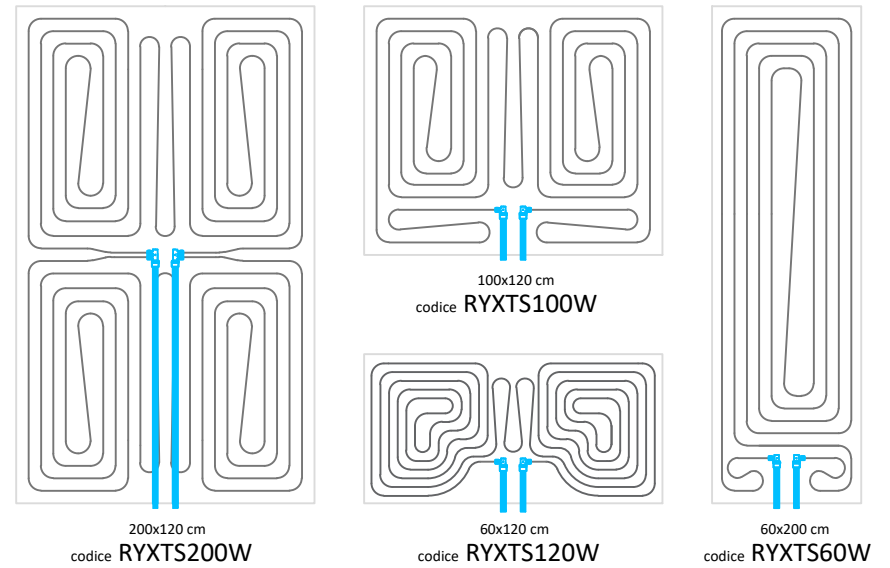

RAYGEX TECH S SERIE 200

VERSIONE CON DORSALI FLESSIBILI PASSANTI

VERSIONE CON DORSALI FLESSIBILI NON PASSANTI DA UTILIZZARE A FINE SERIE

VERSIONE CON APPOSITI SPAZI PER L'INSERIMENTO DI CORPI ILLUMINANTI

VERSIONE SEZIONABILE A PIACERE LATERALMENTE PER L'APPLICAZIONE TRA LE TRAVI DEL SOFFITTO

VERSIONE PERSONALIZZATA SU SPECIFICHE DEL CLIENTE

Disegnate e progettate il vostro pannello e lo realiziamo per voi.

Scegliete:

- tipo cartongesso
- tipo e spessore isolante
- dimensioni X e Y
- diametro tubo
- passo tubo
- sviluppo circuitazione
- punto di uscita tubi
- materiali