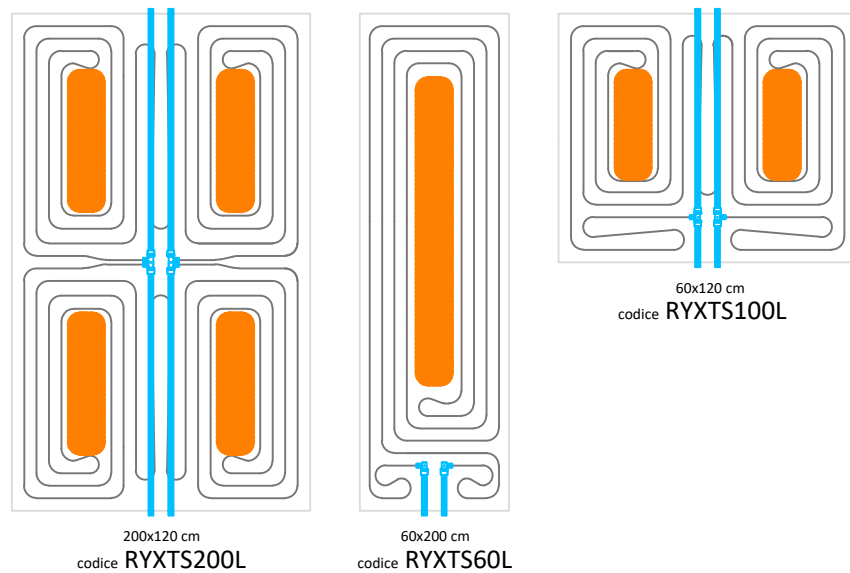

RAYGEX TECH S SERIE 200

VERSIONE CON DORSALI FLESSIBILI PASSANTI

VERSIONE CON DORSALI FLESSIBILI NON PASSANTI DA UTILIZZARE A FINE SERIE

VERSIONE CON APPOSITI SPAZI PER L'INSERIMENTO DI CORPI ILLUMINANTI

VERSIONE SEZIONABILE A PIACERE LATERALMENTE PER L'APPLICAZIONE TRA LE TRAVI DEL SOFFITTO

VERSIONE PERSONALIZZATA SU SPECIFICHE DEL CLIENTE

Disegnate e progettate il vostro pannello e lo realiziamo per voi.

Scegliete:

- tipo cartongesso
- tipo e spessore isolante
- dimensioni X e Y
- diametro tubo
- passo tubo
- sviluppo circuitazione
- punto di uscita tubi
- materiali