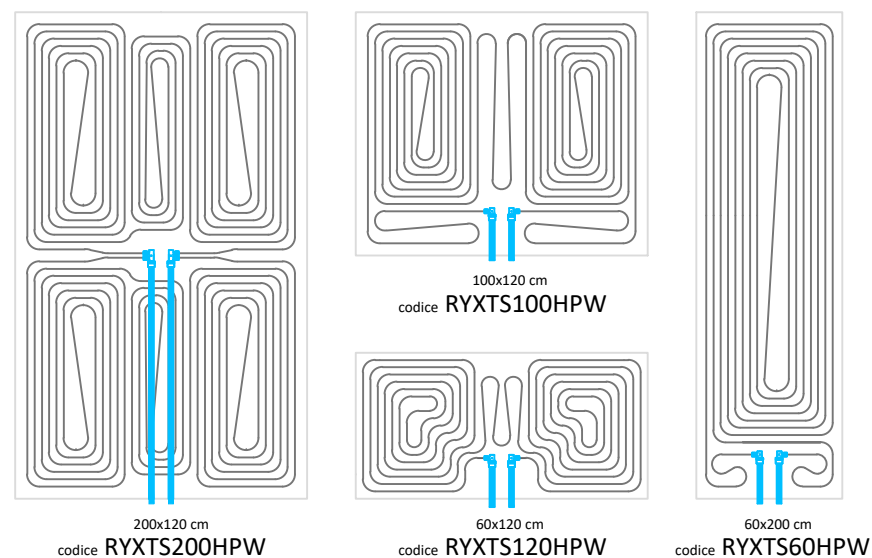

RAYGEX TECH S SERIE 200HP

VERSIONE CON DORSALI FLESSIBILI PASSANTI

VERSIONE CON DORSALI FLESSIBILI NON PASSANTI DA UTILIZZARE A FINE SERIE

VERSIONE CON APPOSITI SPAZI PER L'INSERIMENTO DI CORPI ILLUMINANTI

VERSIONE SEZIONABILE A PIACERE LATERALMENTE PER L'APPLICAZIONE TRA LE TRAVI DEL SOFFITTO

VERSIONE PERSONALIZZATA SU SPECIFICHE DEL CLIENTE

Specificate la resa termica che vi serve e realizzeremo per voi il pannello in grado di svilupparla: