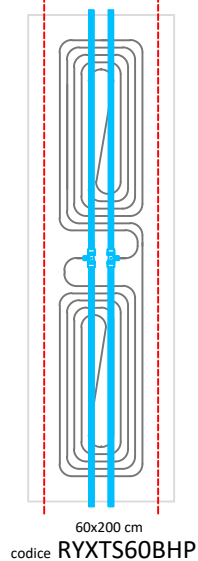

RAYGEX TECH S SERIE 200HP

VERSIONE CON DORSALI FLESSIBILI PASSANTI

VERSIONE CON DORSALI FLESSIBILI NON PASSANTI DA UTILIZZARE A FINE SERIE

VERSIONE CON APPOSITI SPAZI PER L'INSERIMENTO DI CORPI ILLUMINANTI

VERSIONE SEZIONABILE A PIACERE LATERALMENTE PER L'APPLICAZIONE TRA LE TRAVI DEL SOFFITTO

VERSIONE PERSONALIZZATA SU SPECIFICHE DEL CLIENTE

Specificate la resa termica che vi serve e realizzeremo per voi il pannello in grado di svilupparla: