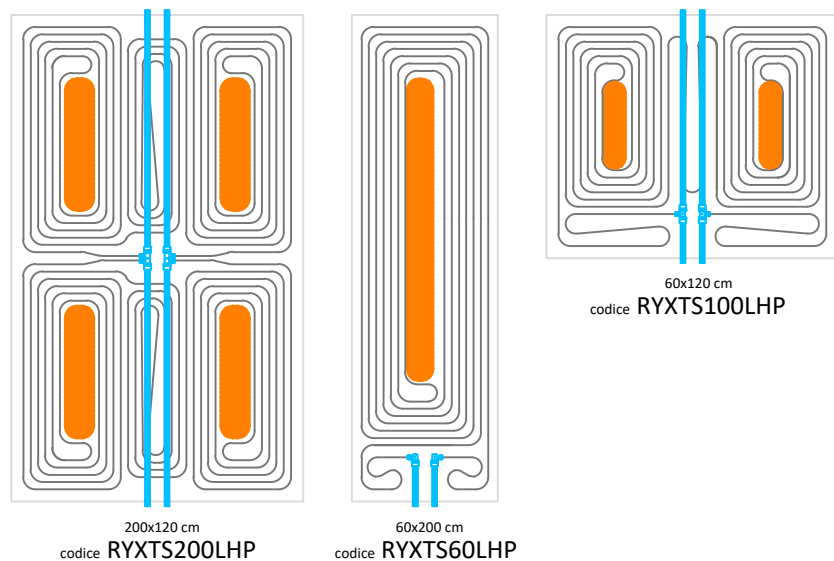

RAYGEX TECH S SERIE 200HP

VERSIONE CON DORSALI FLESSIBILI PASSANTI

VERSIONE CON DORSALI FLESSIBILI NON PASSANTI DA UTILIZZARE A FINE SERIE

VERSIONE CON APPOSITI SPAZI PER L'INSERIMENTO DI CORPI ILLUMINANTI

VERSIONE SEZIONABILE A PIACERE LATERALMENTE PER L'APPLICAZIONE TRA LE TRAVI DEL SOFFITTO

VERSIONE PERSONALIZZATA SU SPECIFICHE DEL CLIENTE

Specificate la resa termica che vi serve e realizzeremo per voi il pannello in grado di svilupparla: