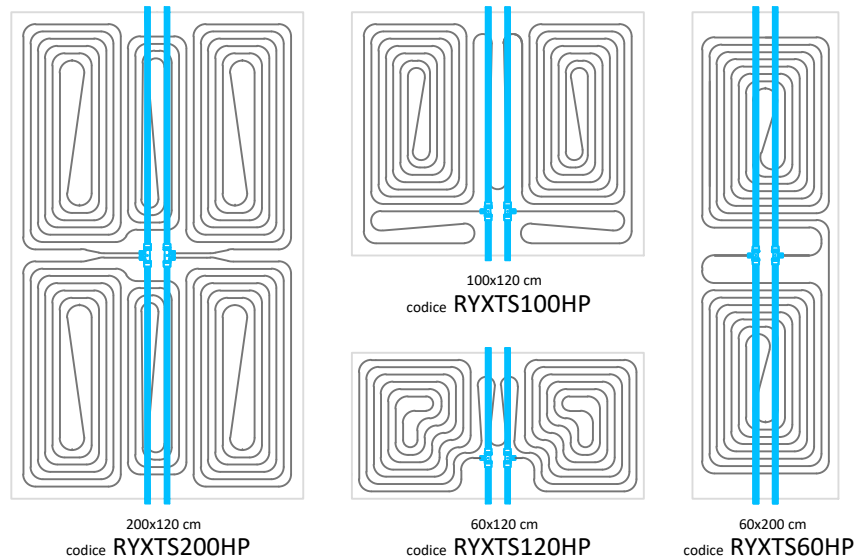

RAYGEX TECH S SERIE 200HP

VERSIONE CON DORSALI FLESSIBILI PASSANTI

VERSIONE CON DORSALI FLESSIBILI NON PASSANTI DA UTILIZZARE A FINE SERIE

VERSIONE CON APPOSITI SPAZI PER L'INSERIMENTO DI CORPI ILLUMINANTI

VERSIONE SEZIONABILE A PIACERE LATERALMENTE PER L'APPLICAZIONE TRA LE TRAVI DEL SOFFITTO

VERSIONE PERSONALIZZATA SU SPECIFICHE DEL CLIENTE

Specificate la resa termica che vi serve e realizzeremo per voi il pannello in grado di svilupparla: