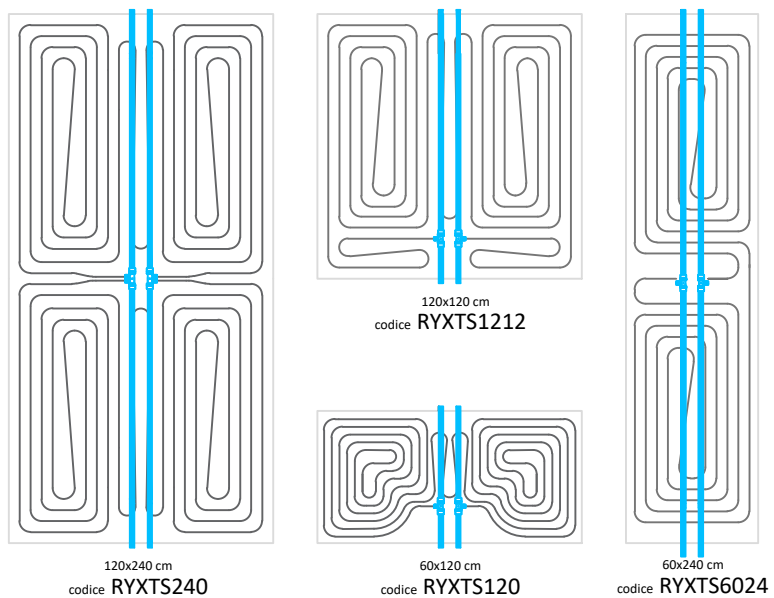

RAYGEX TECH S SERIE 240

VERSIONE CON DORSALI FLESSIBILI PASSANTI

VERSIONE CON DORSALI FLESSIBILI NON PASSANTI DA UTILIZZARE A FINE SERIE

VERSIONE CON APPOSITI SPAZI PER L'INSERIMENTO DI CORPI ILLUMINANTI

VERSIONE SEZIONABILE A PIACERE LATERALMENTE
PER L'APPLICAZIONE TRA LE TRAVI DEL SOFFITTO

VERSIONE PERSONALIZZATA
SU SPECIFICHE DEL CLIENTE