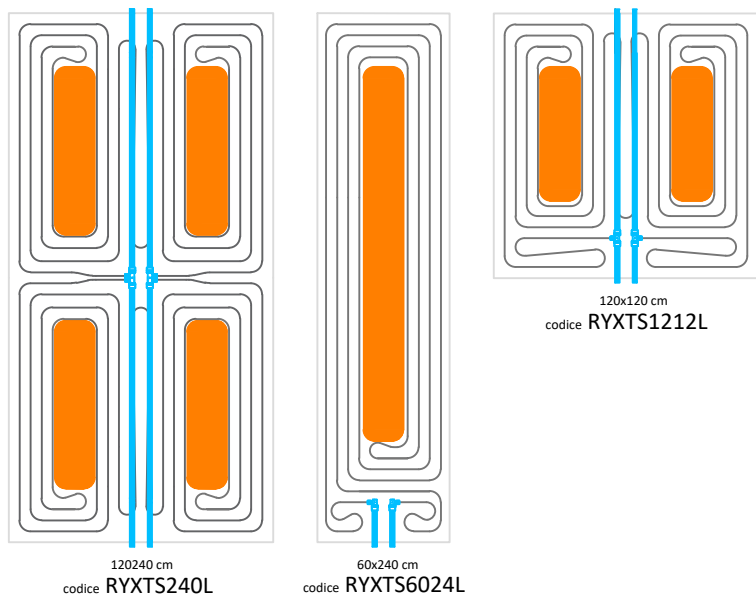

RAYGEX TECH S SERIE 240

VERSIONE CON DORSALI FLESSIBILI PASSANTI

VERSIONE CON DORSALI FLESSIBILI NON PASSANTI DA UTILIZZARE A FINE SERIE

VERSIONE CON APPOSITI SPAZI PER L'INSERIMENTO DI CORPI ILLUMINANTI

VERSIONE SEZIONABILE A PIACERE LATERALMENTE
PER L'APPLICAZIONE TRA LE TRAVI DEL SOFFITTO

VERSIONE PERSONALIZZATA
SU SPECIFICHE DEL CLIENTE