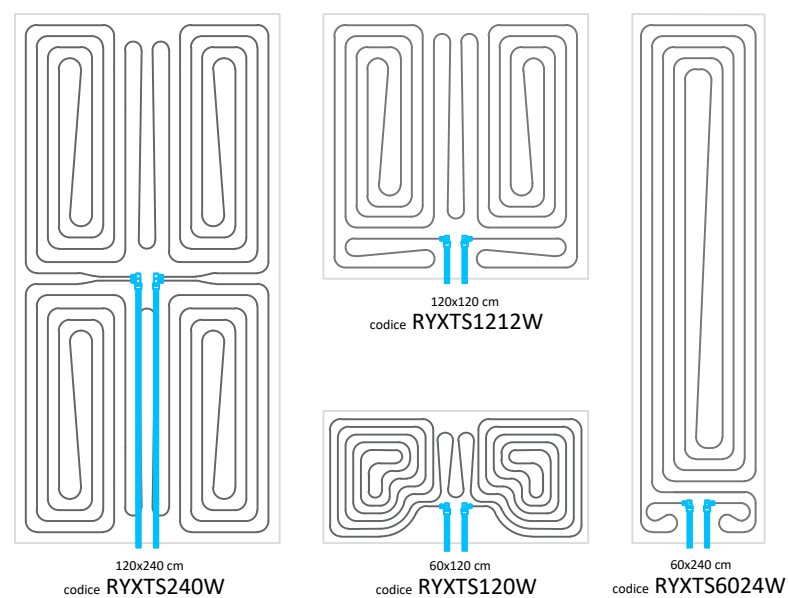

RAYGEX TECH S SERIE 240

VERSIONE CON DORSALI FLESSIBILI PASSANTI

VERSIONE CON DORSALI FLESSIBILI NON PASSANTI DA UTILIZZARE A FINE SERIE

VERSIONE CON APPOSITI SPAZI PER L'INSERIMENTO DI CORPI ILLUMINANTI

VERSIONE SEZIONABILE A PIACERE LATERALMENTE
PER L'APPLICAZIONE TRA LE TRAVI DEL SOFFITTO

VERSIONE PERSONALIZZATA
SU SPECIFICHE DEL CLIENTE