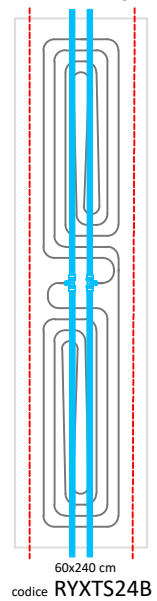

RAYGEX TECH S SERIE 240

VERSIONE CON DORSALI FLESSIBILI PASSANTI

VERSIONE CON DORSALI FLESSIBILI NON PASSANTI DA UTILIZZARE A FINE SERIE

VERSIONE CON APPOSITI SPAZI PER L'INSERIMENTO DI CORPI ILLUMINANTI

VERSIONE SEZIONABILE A PIACERE LATERALMENTE
PER L'APPLICAZIONE TRA LE TRAVI DEL SOFFITTO

VERSIONE PERSONALIZZATA
SU SPECIFICHE DEL CLIENTE