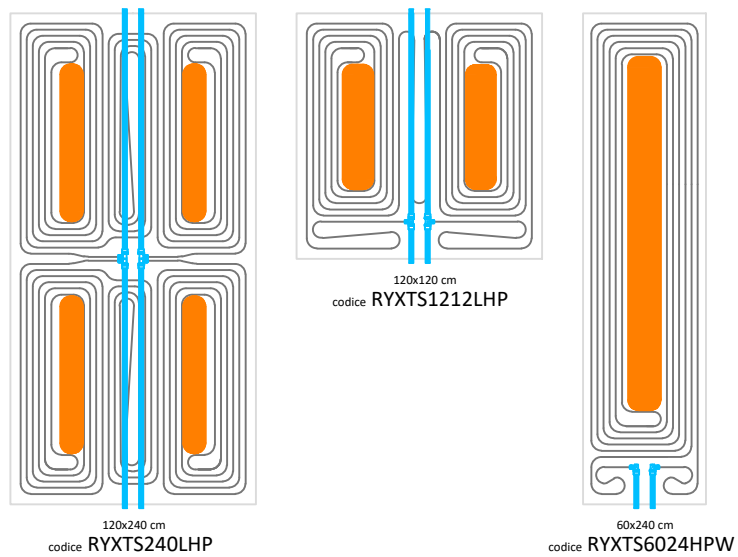

# RAYGEX TECH S SERIE 240HP

VERSIONE CON DORSALI FLESSIBILI PASSANTI

VERSIONE CON DORSALI FLESSIBILI NON PASSANTI DA UTILIZZARE A FINE SERIE

VERSIONE CON APPOSITI SPAZI PER L'INSERIMENTO DI CORPI ILLUMINANTI

VERSIONE SEZIONABILE A PIACERE LATERALMENTE PER L'APPLICAZIONE TRA LE TRAVI DEL SOFFITTO