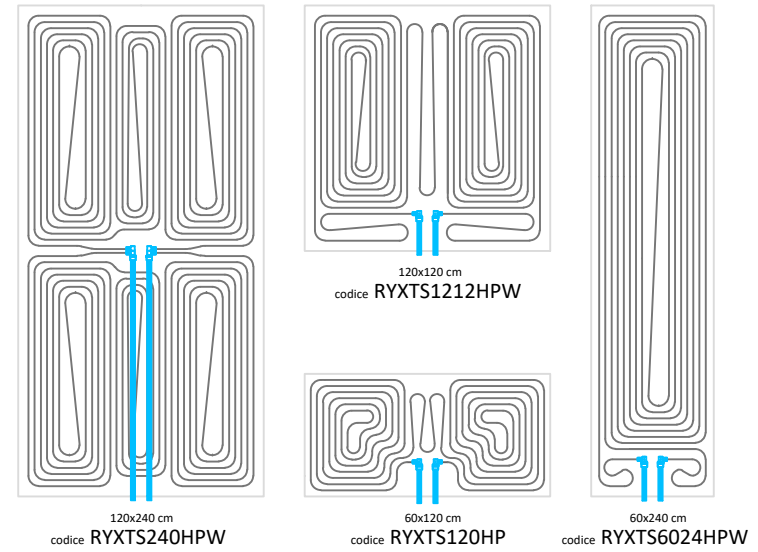

# RAYGEX TECH S SERIE 240HP

VERSIONE CON DORSALI FLESSIBILI PASSANTI

VERSIONE CON DORSALI FLESSIBILI NON PASSANTI DA UTILIZZARE A FINE SERIE

VERSIONE CON APPOSITI SPAZI PER L'INSERIMENTO DI CORPI ILLUMINANTI

VERSIONE SEZIONABILE A PIACERE LATERALMENTE PER L'APPLICAZIONE TRA LE TRAVI DEL SOFFITTO