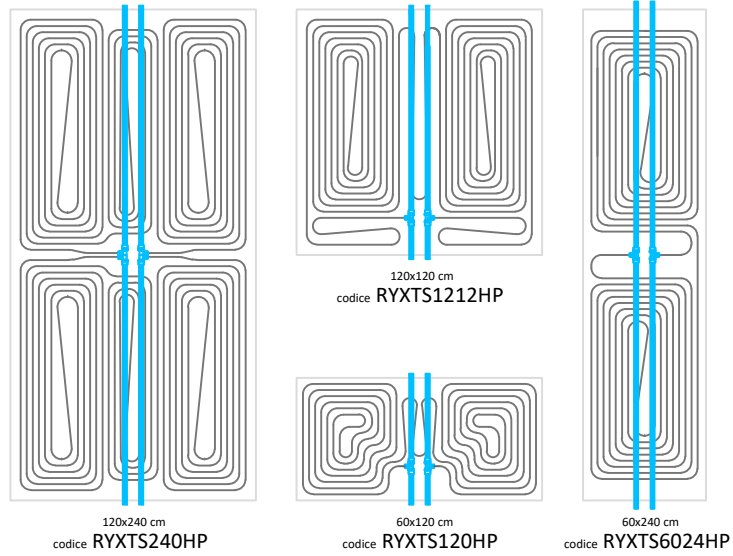

# RAYGEX TECH S SERIE 240HP

VERSIONE CON DORSALI FLESSIBILI PASSANTI

VERSIONE CON DORSALI FLESSIBILI NON PASSANTI DA UTILIZZARE A FINE SERIE

VERSIONE CON APPOSITI SPAZI PER L'INSERIMENTO DI CORPI ILLUMINANTI

VERSIONE SEZIONABILE A PIACERE LATERALMENTE PER L'APPLICAZIONE TRA LE TRAVI DEL SOFFITTO